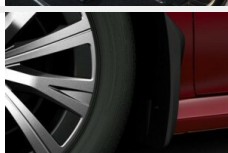

Chlapacze

Nadwozie

556 zł